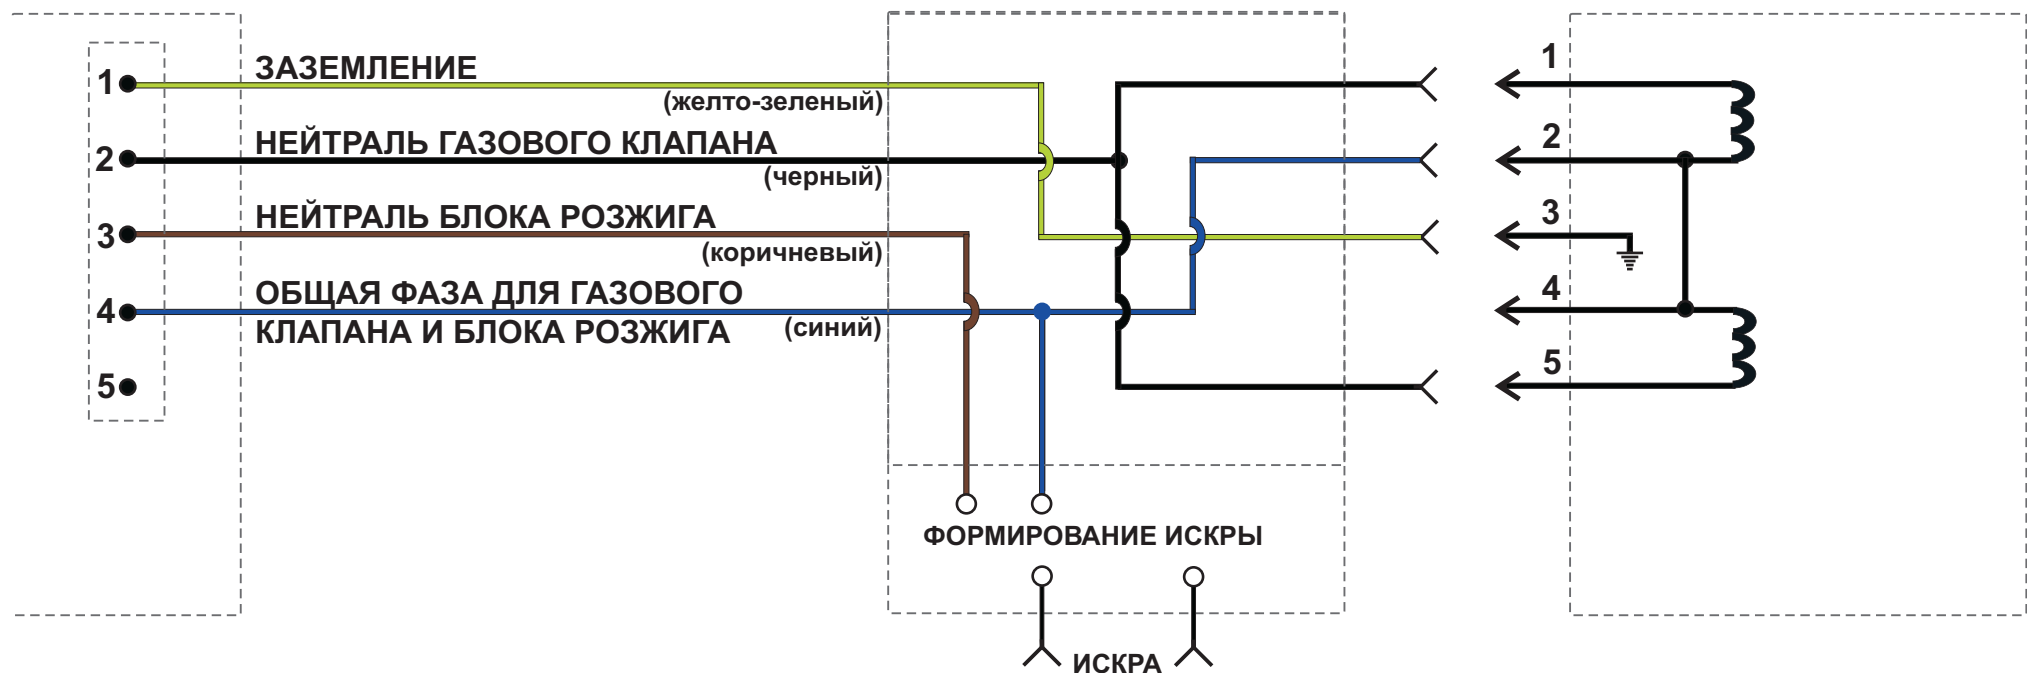

ЭЛЕКТРОННАЯ ПЛАТА

БЛОК РОЗЖИГА

ГАЗОВЫЙ КЛАПАН

НУМЕРАЦИЯ КОНТАКТОВ ГАЗОВОГО КЛАПАНА СЧИТАЕТСЯ ПО НАПРАВЛЕНИЮ ОТ ГОРЕЛКИ